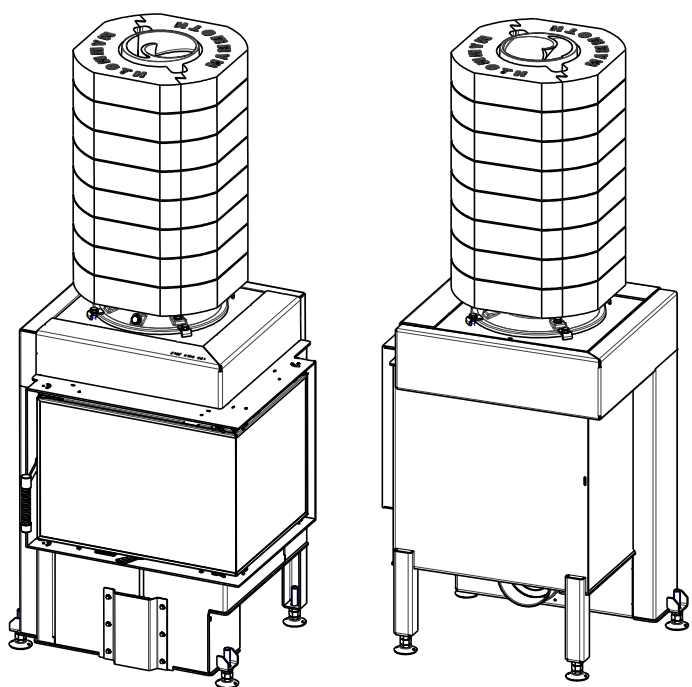

Rozměry v mm
 Maße in mm
 Dimensions in mm

DYNAMIC R 3G S 55.44.42.21
 + D3 PR 200
 198 kg

(A) Zastavbovy rozmer / Baumaße / In-built dimension
 (C) Centralni privod vzduchu / Central air inlet / Zentralluftzufuhr

Rozměry v mm
Maße in mm
Dimensions in mm

DYNAMIC R 3G S 55.44.42.21
+ D3 PR 200 + AKKUM KV 08B

499 kg

(A) Zastavbovy rozmer / Baumaße / In-built dimension
(C) Centralni privod vzduchu / Central air inlet / Zentralluftzufuhr

Rozměry v mm
Maße in mm
Dimensions in mm

DYNAMIC R 3G S 55.44.42.21
+ D3 VY01

234 kg

(A) Zastavbovy rozmer / Baumaße / In-built dimension
(C) Centralni privod vzduchu / Central air inlet / Zentralluftzufuhr