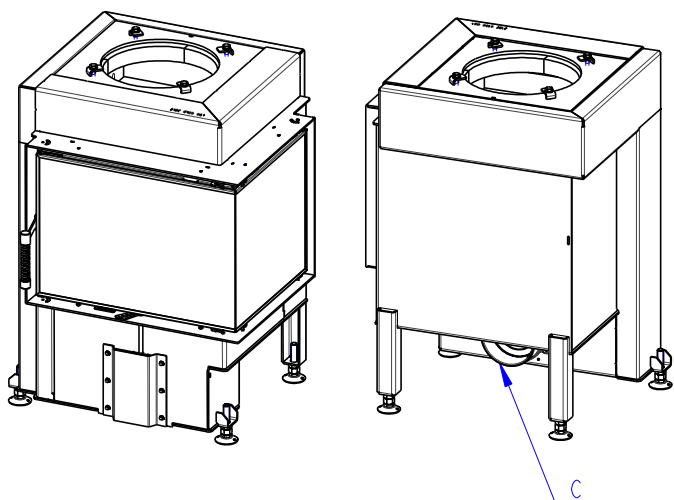

Rozměry v mm
 Maße in mm
 Dimensions in mm

DYNAMIC R 3G S 55.44.42.21

190 kg

- (A) Zastavbovy rozmer / Baumaße / In-built dimension
- (C) Centralni privod vzduchu / Central air inlet / Zentralluftzufuhr
- (L) Volna plocha proskleni / Free glass area / Freie Glassichtfläche

Rozměry v mm
 Maße in mm
 Dimensions in mm

DYNAMIC R 3G S 55.44.42.21
 + D3 KPL 180
 204 kg

(A) Zastavbovy rozmer / Baumaße / In-built dimension
 (C) Centralni privod vzduchu / Central air inlet / Zentralluftzufuhr