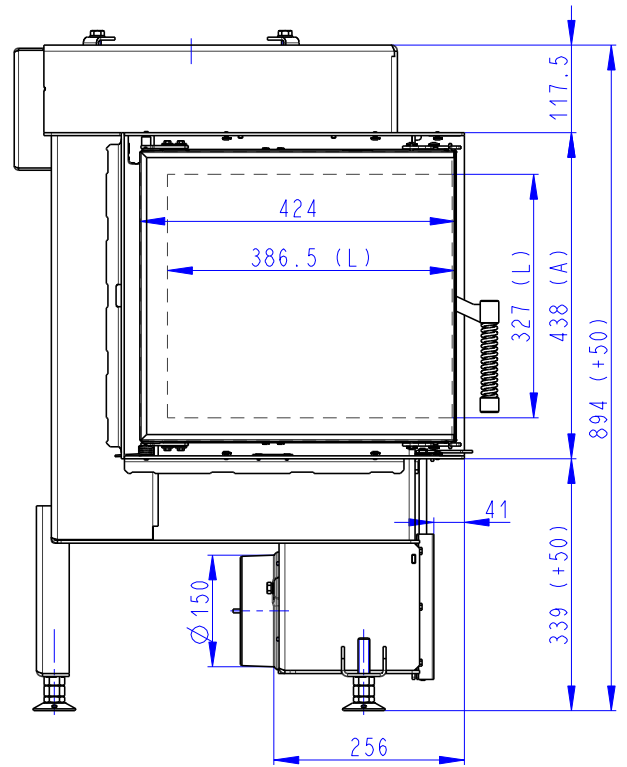

Rozměry v mm
Maße in mm
Dimensions in mm

DYNAMIC R 3G S 55.44.42.21
+ DR3SG RAM04

(A) Zastavbovy rozmer / Baumaße / In-built dimension
(C) Centralni privod vzduchu / Central air inlet / Zentralluftzufuhr

Rozměry v mm
Maße in mm
Dimensions in mm

DYNAMIC R 3G S 55.44.42.21
+ DR3SG RAM06

(A) Zastavbovy rozmer / Baumaße / In-built dimension
(C) Centralni privod vzduchu / Central air inlet / Zentralluftzufuhr

Rozmery v mm
 Maße in mm
 Dimensions in mm

DYNAMIC L 3G S 55.44.42.21

190 kg

- (A) Zastavbovy rozmer / Baumaße / In-built dimension
- (C) Centralni privod vzduchu / Central air inlet / Zentralluftzufuhr
- (L) Volna plocha proskleni / Free glass area / Freie Glassichtfläche

Rozměry v mm
 Maße in mm
 Dimensions in mm

DYNAMIC L 3G S 55.44.42.21

+ D3 KPL 180

204 kg

(A) Zastavbovy rozmer / Baumaße / In-built dimension
 (C) Centralni privod vzduchu / Central air inlet / Zentralluftzufuhr