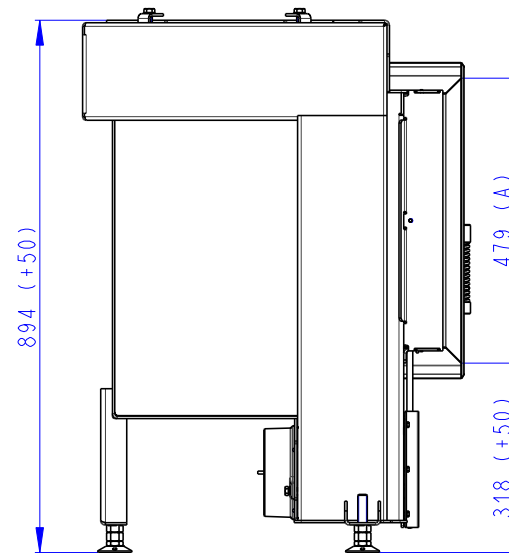

Rozměry v mm
Maße in mm
Dimensions in mm

DYNAMIC R 3G S 55.44.42.21
+ D3 VY01

234 kg

(A) Zastavbovy rozmer / Baumaße / In-built dimension
(C) Centralni privod vzduchu / Central air inlet / Zentralluftzufuhr

Rozměry v mm
Maße in mm
Dimensions in mm

DYNAMIC R 3G S 55.44.42.21
+ DR3SG RAM04

(A) Zastavbovy rozmer / Baumaße / In-built dimension
(C) Centralni privod vzduchu / Central air inlet / Zentralluftzufuhr

Rozměry v mm
Maße in mm
Dimensions in mm

DYNAMIC R 3G S 55.44.42.21
+ DR3SG RAM06

(A) Zastavbovy rozmer / Baumaße / In-built dimension
(C) Centralni privod vzduchu / Central air inlet / Zentralluftzufuhr

Rozmery v mm
 Maße in mm
 Dimensions in mm

DYNAMIC L 3G S 55.44.42.21

190 kg

- (A) Zastavbovy rozmer / Baumaße / In-built dimension
- (C) Centralni privod vzduchu / Central air inlet / Zentralluftzufuhr
- (L) Volna plocha proskleni / Free glass area / Freie Glassichtfläche