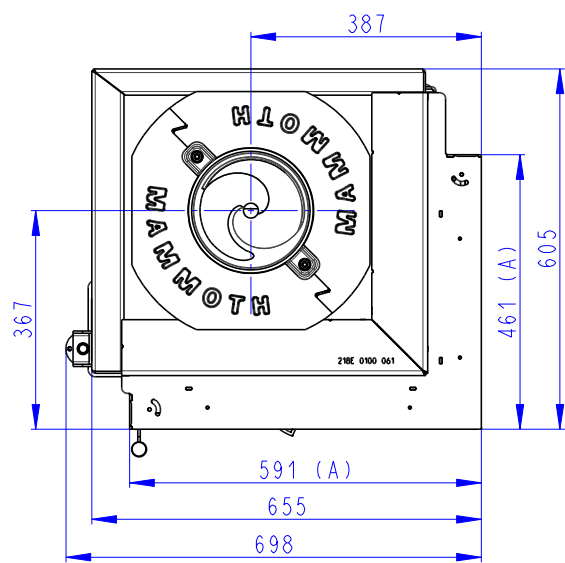

Rozměry v mm
 Maße in mm
 Dimensions in mm

DYNAMIC R 3G S 55.44.42.21
 + D3 KPL 180
 204 kg

(A) Zastavbovy rozmer / Baumaße / In-built dimension
 (C) Centralni privod vzduchu / Central air inlet / Zentralluftzufuhr

Rozměry v mm
 Maße in mm
 Dimensions in mm

DYNAMIC R 3G S 55.44.42.21
 + D3 PR 200
 198 kg

(A) Zastavbovy rozmer / Baumaße / In-built dimension
 (C) Centralni privod vzduchu / Central air inlet / Zentralluftzufuhr

Rozměry v mm
Maße in mm
Dimensions in mm

DYNAMIC R 3G S 55.44.42.21
+ D3 PR 200 + AKKUM KV 08B

499 kg

(A) Zastavbovy rozmer / Baumaße / In-built dimension
(C) Centralni privod vzduchu / Central air inlet / Zentralluftzufuhr

Rozměry v mm
Maße in mm
Dimensions in mm

DYNAMIC R 3G S 55.44.42.21
+ D3 VY01

234 kg

(A) Zastavbovy rozmer / Baumaße / In-built dimension
(C) Centralni privod vzduchu / Central air inlet / Zentralluftzufuhr