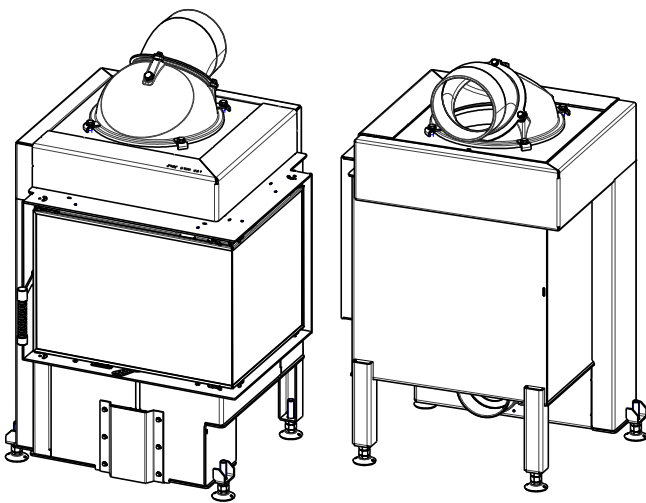

Rozměry v mm
 Maße in mm
 Dimensions in mm

DYNAMIC R 3G S 55.44.42.21

190 kg

- (A) Zastavbovy rozmer / Baumaße / In-built dimension
- (C) Centralni privod vzduchu / Central air inlet / Zentralluftzufuhr
- (L) Volna plocha proskleni / Free glass area / Freie Glassichtfläche

Rozměry v mm
 Maße in mm
 Dimensions in mm

DYNAMIC R 3G S 55.44.42.21
 + D3 KPL 180
 204 kg

(A) Zastavbovy rozmer / Baumaße / In-built dimension
 (C) Centralni privod vzduchu / Central air inlet / Zentralluftzufuhr