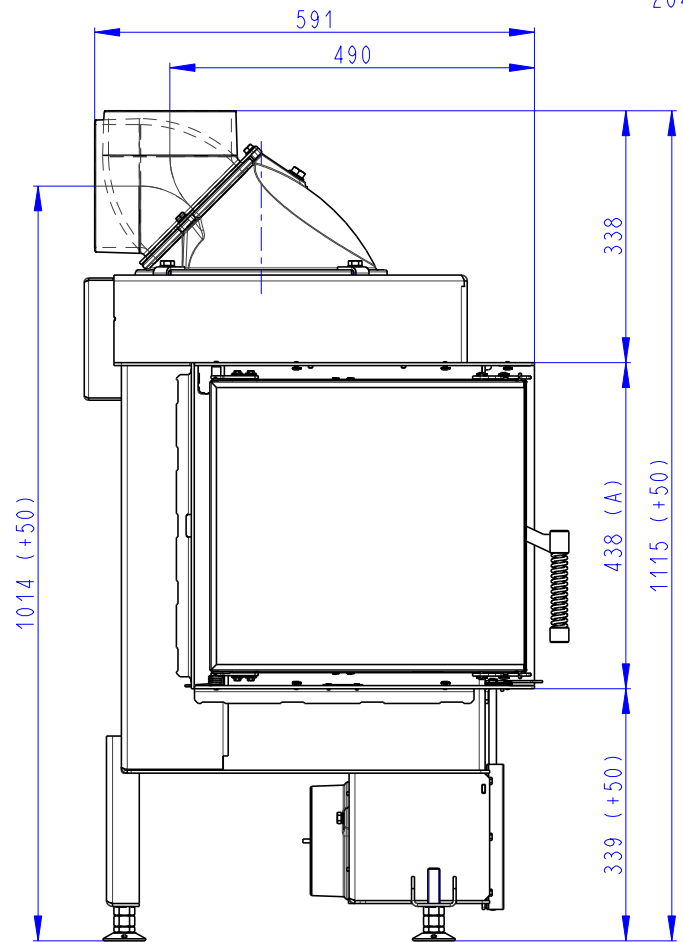

Rozměry v mm
Maße in mm
Dimensions in mm

DYNAMIC R 3G S 55.44.42.21
+ DR3SG RAM06

(A) Zastavbovy rozmer / Baumaße / In-built dimension
(C) Centralni privod vzduchu / Central air inlet / Zentralluftzufuhr

Rozmery v mm
 Maße in mm
 Dimensions in mm

DYNAMIC L 3G S 55.44.42.21

190 kg

- (A) Zastavbovy rozmer / Baumaße / In-built dimension
- (C) Centralni privod vzduchu / Central air inlet / Zentralluftzufuhr
- (L) Volna plocha proskleni / Free glass area / Freie Glassichtfläche

Rozměry v mm
 Maße in mm
 Dimensions in mm

DYNAMIC L 3G S 55.44.42.21

+ D3 KPL 180

204 kg

(A) Zastavbovy rozmer / Baumaße / In-built dimension
 (C) Centralni privod vzduchu / Central air inlet / Zentralluftzufuhr

Rozměry v mm
 Maße in mm
 Dimensions in mm

DYNAMIC L 3G S 55.44.42.21
 + D3 PR 200
 198 kg

(A) Zastavbovy rozmer / Baumaße / In-built dimension
 (C) Centralni privod vzduchu / Central air inlet / Zentralluftzufuhr