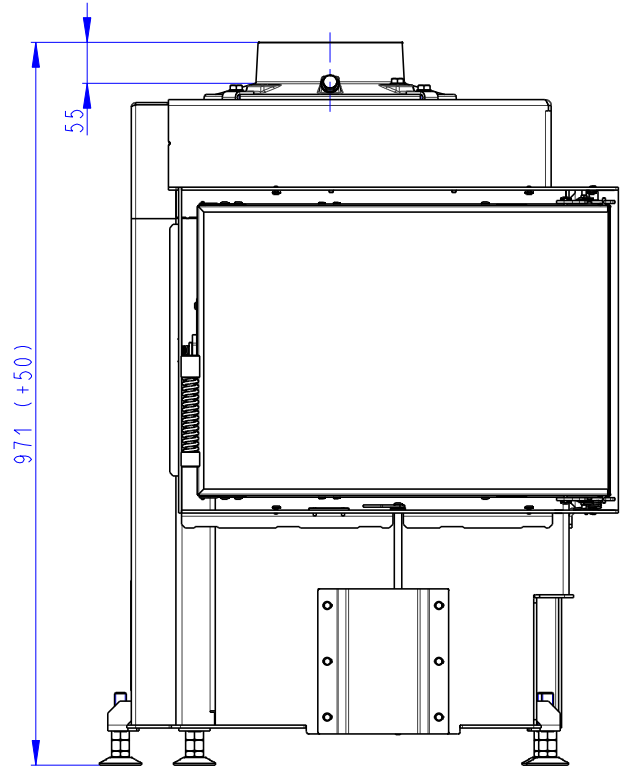

Rozměry v mm
 Maße in mm
 Dimensions in mm

DYNAMIC R 3G S 55.44.42.21

190 kg

- (A) Zastavbovy rozmer / Baumaße / In-built dimension
- (C) Centralni privod vzduchu / Central air inlet / Zentralluftzufuhr
- (L) Volna plocha proskleni / Free glass area / Freie Glassichtfläche

Rozměry v mm
 Maße in mm
 Dimensions in mm

DYNAMIC R 3G S 55.44.42.21
 + D3 KPL 180
 204 kg

(A) Zastavbovy rozmer / Baumaße / In-built dimension
 (C) Centralni privod vzduchu / Central air inlet / Zentralluftzufuhr

Rozměry v mm
 Maße in mm
 Dimensions in mm

DYNAMIC R 3G S 55.44.42.21
 + D3 PR 200
 198 kg

(A) Zastavbovy rozmer / Baumaße / In-built dimension
 (C) Centralni privod vzduchu / Central air inlet / Zentralluftzufuhr

Rozměry v mm
Maße in mm
Dimensions in mm

DYNAMIC R 3G S 55.44.42.21
+ D3 PR 200 + AKKUM KV 08B

499 kg

(A) Zastavbovy rozmer / Baumaße / In-built dimension
(C) Centralni privod vzduchu / Central air inlet / Zentralluftzufuhr