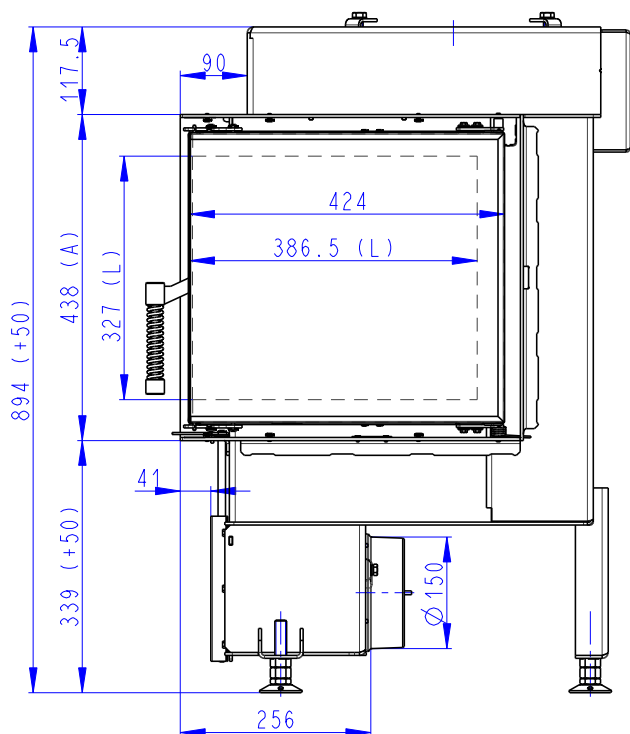

Rozměry v mm
 Maße in mm
 Dimensions in mm

DYNAMIC R 3G S 55.44.42.21

190 kg

- (A) Zastavbovy rozmer / Baumaße / In-built dimension
- (C) Centralni privod vzduchu / Central air inlet / Zentralluftzufuhr
- (L) Volna plocha proskleni / Free glass area / Freie Glassichtfläche

Rozměry v mm
 Maße in mm
 Dimensions in mm

DYNAMIC R 3G S 55.44.42.21
 + D3 KPL 180
 204 kg

(A) Zastavbovy rozmer / Baumaße / In-built dimension
 (C) Centralni privod vzduchu / Central air inlet / Zentralluftzufuhr

Rozměry v mm
 Maße in mm
 Dimensions in mm

DYNAMIC R 3G S 55.44.42.21
 + D3 PR 200
 198 kg

(A) Zastavbovy rozmer / Baumaße / In-built dimension
 (C) Centralni privod vzduchu / Central air inlet / Zentralluftzufuhr

Rozměry v mm
Maße in mm
Dimensions in mm

DYNAMIC R 3G S 55.44.42.21
+ D3 PR 200 + AKKUM KV 08B

499 kg

(A) Zastavbovy rozmer / Baumaße / In-built dimension
(C) Centralni privod vzduchu / Central air inlet / Zentralluftzufuhr