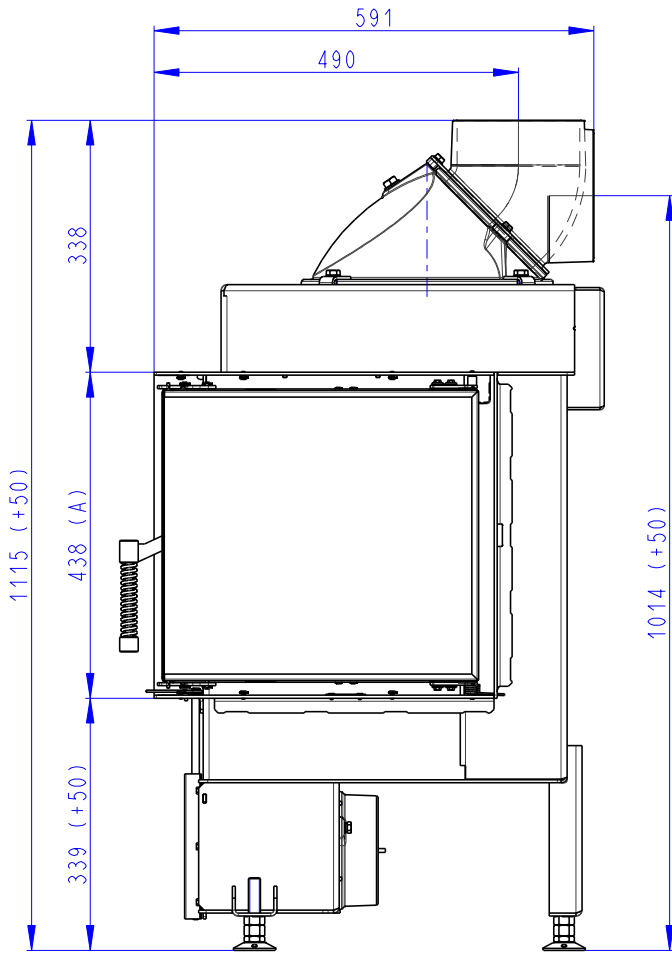

Rozměry v mm
 Maße in mm
 Dimensions in mm

DYNAMIC R 3G S 55.44.42.21

190 kg

- (A) Zastavbovy rozmer / Baumaße / In-built dimension
- (C) Centralni privod vzduchu / Central air inlet / Zentralluftzufuhr
- (L) Volna plocha proskleni / Free glass area / Freie Glassichtfläche

Rozměry v mm
 Maße in mm
 Dimensions in mm

DYNAMIC R 3G S 55.44.42.21
 + D3 KPL 180
 204 kg

(A) Zastavbovy rozmer / Baumaße / In-built dimension
 (C) Centralni privod vzduchu / Central air inlet / Zentralluftzufuhr

Rozměry v mm
 Maße in mm
 Dimensions in mm

DYNAMIC R 3G S 55.44.42.21
 + D3 PR 200
 198 kg

(A) Zastavbovy rozmer / Baumaße / In-built dimension
 (C) Centralni privod vzduchu / Central air inlet / Zentralluftzufuhr

Rozměry v mm
Maße in mm
Dimensions in mm

DYNAMIC R 3G S 55.44.42.21
+ D3 PR 200 + AKKUM KV 08B

499 kg

(A) Zastavbovy rozmer / Baumaße / In-built dimension
(C) Centralni privod vzduchu / Central air inlet / Zentralluftzufuhr