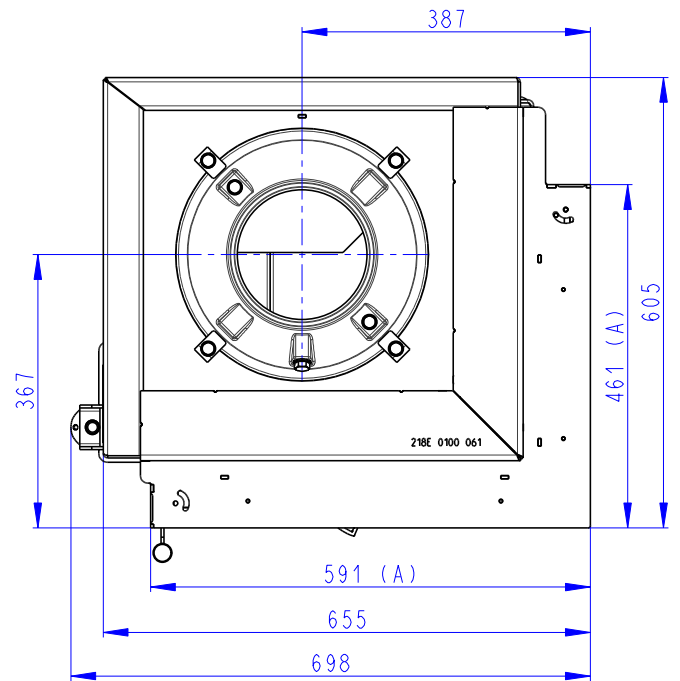

Rozměry v mm
 Maße in mm
 Dimensions in mm

DYNAMIC R 3G S 55.44.42.21

190 kg

- (A) Zastavbovy rozmer / Baumaße / In-built dimension
- (C) Centralni privod vzduchu / Central air inlet / Zentralluftzufuhr
- (L) Volna plocha proskleni / Free glass area / Freie Glassichtfläche

Rozměry v mm
 Maße in mm
 Dimensions in mm

DYNAMIC R 3G S 55.44.42.21
 + D3 KPL 180
 204 kg

(A) Zastavbovy rozmer / Baumaße / In-built dimension
 (C) Centralni privod vzduchu / Central air inlet / Zentralluftzufuhr

Rozměry v mm
 Maße in mm
 Dimensions in mm

DYNAMIC R 3G S 55.44.42.21
 + D3 PR 200
 198 kg

(A) Zastavbovy rozmer / Baumaße / In-built dimension
 (C) Centralni privod vzduchu / Central air inlet / Zentralluftzufuhr

Rozměry v mm
Maße in mm
Dimensions in mm

DYNAMIC R 3G S 55.44.42.21
+ D3 PR 200 + AKKUM KV 08B

499 kg

(A) Zastavbovy rozmer / Baumaße / In-built dimension
(C) Centralni privod vzduchu / Central air inlet / Zentralluftzufuhr