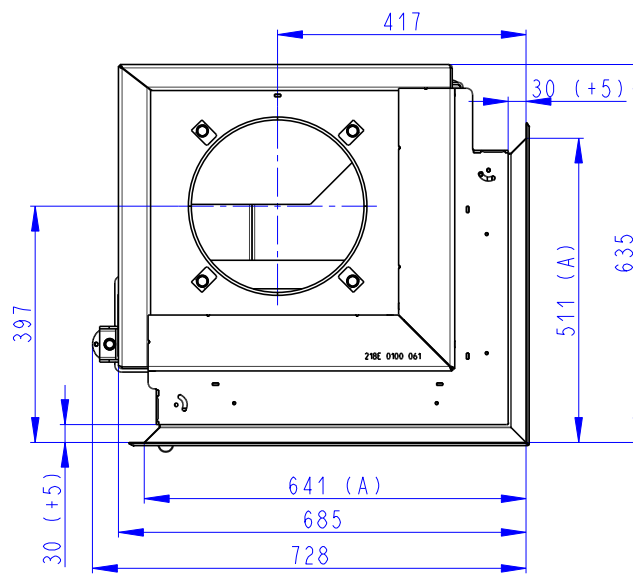

Rozměry v mm
Maße in mm
Dimensions in mm

DYNAMIC R 3G S 55.44.42.21
+ D3 VY01

234 kg

(A) Zastavbovy rozmer / Baumaße / In-built dimension
(C) Centralni privod vzduchu / Central air inlet / Zentralluftzufuhr

Rozměry v mm
Maße in mm
Dimensions in mm

DYNAMIC R 3G S 55.44.42.21
+ DR3SG RAM04

(A) Zastavbovy rozmer / Baumaße / In-built dimension
(C) Centralni privod vzduchu / Central air inlet / Zentralluftzufuhr

Rozměry v mm
Maße in mm
Dimensions in mm

DYNAMIC R 3G S 55.44.42.21
+ DR3SG RAM06

(A) Zastavbovy rozmer / Baumaße / In-built dimension
(C) Centralni privod vzduchu / Central air inlet / Zentralluftzufuhr

Rozmery v mm
 Maße in mm
 Dimensions in mm

DYNAMIC L 3G S 55.44.42.21

190 kg

- (A) Zastavbovy rozmer / Baumaße / In-built dimension
- (C) Centralni privod vzduchu / Central air inlet / Zentralluftzufuhr
- (L) Volna plocha proskleni / Free glass area / Freie Glassichtfläche