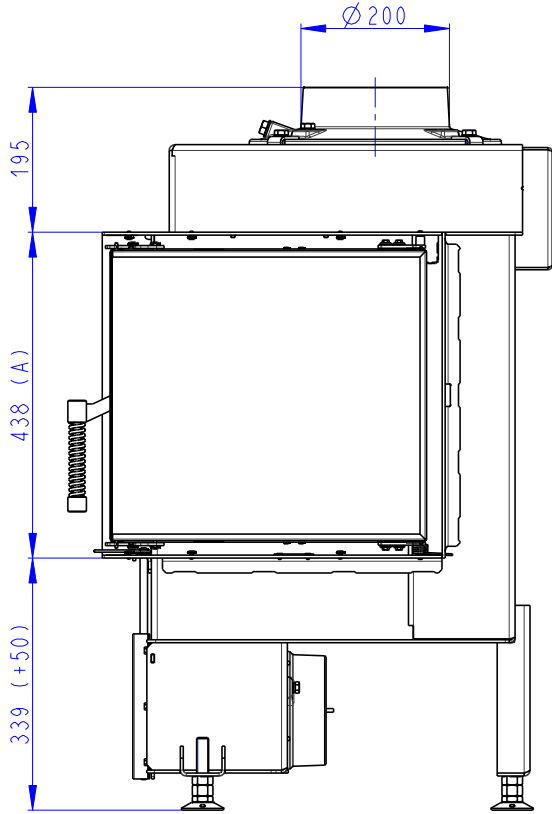

Rozměry v mm
 Maße in mm
 Dimensions in mm

DYNAMIC R 3G S 55.44.42.21

190 kg

- (A) Zastavbovy rozmer / Baumaße / In-built dimension
- (C) Centralni privod vzduchu / Central air inlet / Zentralluftzufuhr
- (L) Volna plocha proskleni / Free glass area / Freie Glassichtfläche

Rozměry v mm
 Maße in mm
 Dimensions in mm

DYNAMIC R 3G S 55.44.42.21
 + D3 KPL 180
 204 kg

(A) Zastavbovy rozmer / Baumaße / In-built dimension
 (C) Centralni privod vzduchu / Central air inlet / Zentralluftzufuhr

Rozměry v mm
 Maße in mm
 Dimensions in mm

DYNAMIC R 3G S 55.44.42.21
 + D3 PR 200
 198 kg

(A) Zastavbovy rozmer / Baumaße / In-built dimension
 (C) Centralni privod vzduchu / Central air inlet / Zentralluftzufuhr

Rozměry v mm
Maße in mm
Dimensions in mm

DYNAMIC R 3G S 55.44.42.21
+ D3 PR 200 + AKKUM KV 08B

499 kg

(A) Zastavbovy rozmer / Baumaße / In-built dimension
(C) Centralni privod vzduchu / Central air inlet / Zentralluftzufuhr