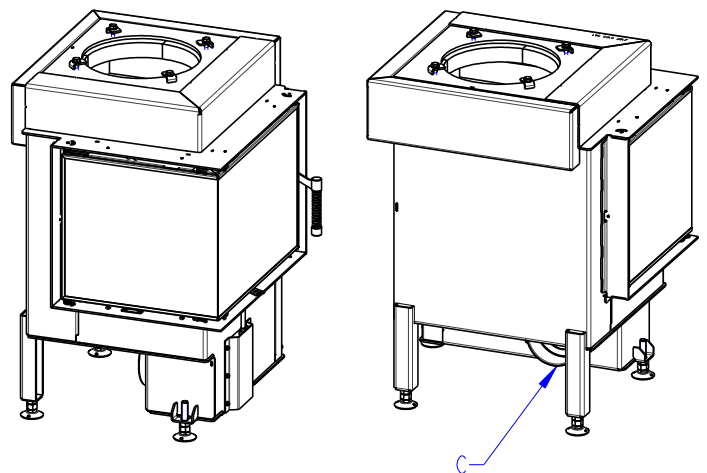

Rozměry v mm
Maße in mm
Dimensions in mm

DYNAMIC R 3G S 55.44.42.21
+ DR3SG RAM06

(A) Zastavbovy rozmer / Baumaße / In-built dimension
(C) Centralni privod vzduchu / Central air inlet / Zentralluftzufuhr

Rozmery v mm
 Maße in mm
 Dimensions in mm

DYNAMIC L 3G S 55.44.42.21

190 kg

- (A) Zastavbovy rozmer / Baumaße / In-built dimension
- (C) Centralni privod vzduchu / Central air inlet / Zentralluftzufuhr
- (L) Volna plocha proskleni / Free glass area / Freie Glassichtfläche