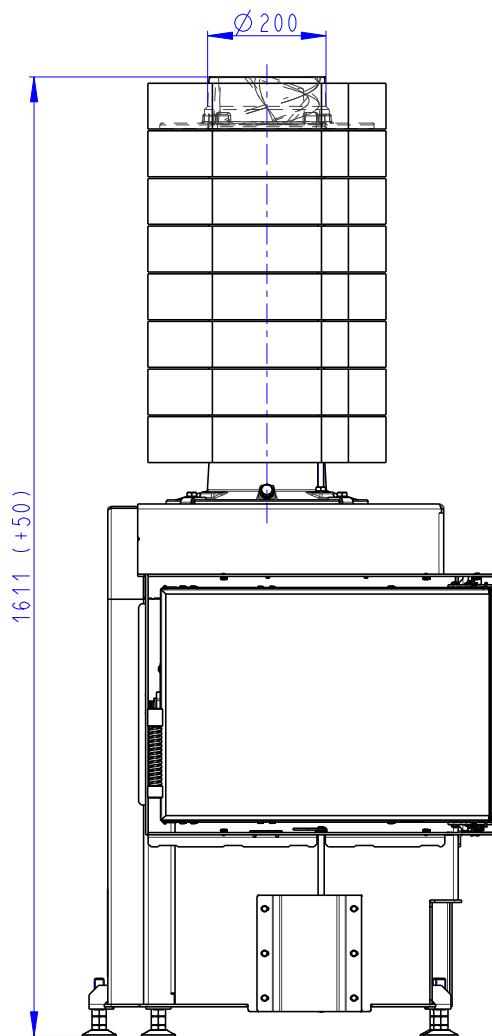

Rozměry v mm
 Maße in mm
 Dimensions in mm

DYNAMIC R 3G S 55.44.42.21
 + D3 KPL 180
 204 kg

(A) Zastavbovy rozmer / Baumaße / In-built dimension
 (C) Centralni privod vzduchu / Central air inlet / Zentralluftzufuhr

Rozměry v mm
 Maße in mm
 Dimensions in mm

DYNAMIC R 3G S 55.44.42.21
 + D3 PR 200
 198 kg

(A) Zastavbovy rozmer / Baumaße / In-built dimension
 (C) Centralni privod vzduchu / Central air inlet / Zentralluftzufuhr

Rozměry v mm
Maße in mm
Dimensions in mm

DYNAMIC R 3G S 55.44.42.21
+ D3 PR 200 + AKKUM KV 08B

499 kg

(A) Zastavbovy rozmer / Baumaße / In-built dimension
(C) Centralni privod vzduchu / Central air inlet / Zentralluftzufuhr

Rozměry v mm
Maße in mm
Dimensions in mm

DYNAMIC R 3G S 55.44.42.21
+ D3 VY01

234 kg

(A) Zastavbovy rozmer / Baumaße / In-built dimension
(C) Centralni privod vzduchu / Central air inlet / Zentralluftzufuhr