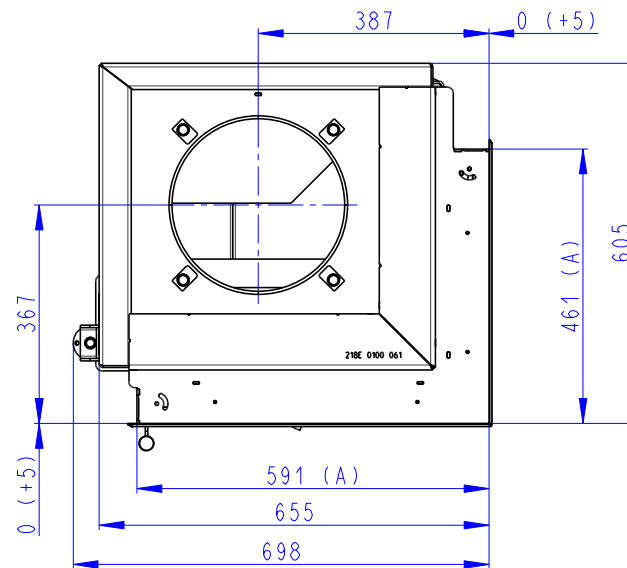

Rozměry v mm
Maße in mm
Dimensions in mm

DYNAMIC R 3G S 55.44.42.21
+ D3 VY01

234 kg

(A) Zastavbovy rozmer / Baumaße / In-built dimension
(C) Centralni privod vzduchu / Central air inlet / Zentralluftzufuhr

Rozměry v mm
Maße in mm
Dimensions in mm

DYNAMIC R 3G S 55.44.42.21
+ DR3SG RAM04

(A) Zastavbovy rozmer / Baumaße / In-built dimension
(C) Centralni privod vzduchu / Central air inlet / Zentralluftzufuhr

Rozměry v mm
Maße in mm
Dimensions in mm

DYNAMIC R 3G S 55.44.42.21
+ DR3SG RAM06

(A) Zastavbovy rozmer / Baumaße / In-built dimension
(C) Centralni privod vzduchu / Central air inlet / Zentralluftzufuhr

Rozmery v mm
 Maße in mm
 Dimensions in mm

DYNAMIC L 3G S 55.44.42.21

190 kg

- (A) Zastavbovy rozmer / Baumaße / In-built dimension
- (C) Centralni privod vzduchu / Central air inlet / Zentralluftzufuhr
- (L) Volna plocha proskleni / Free glass area / Freie Glassichtfläche