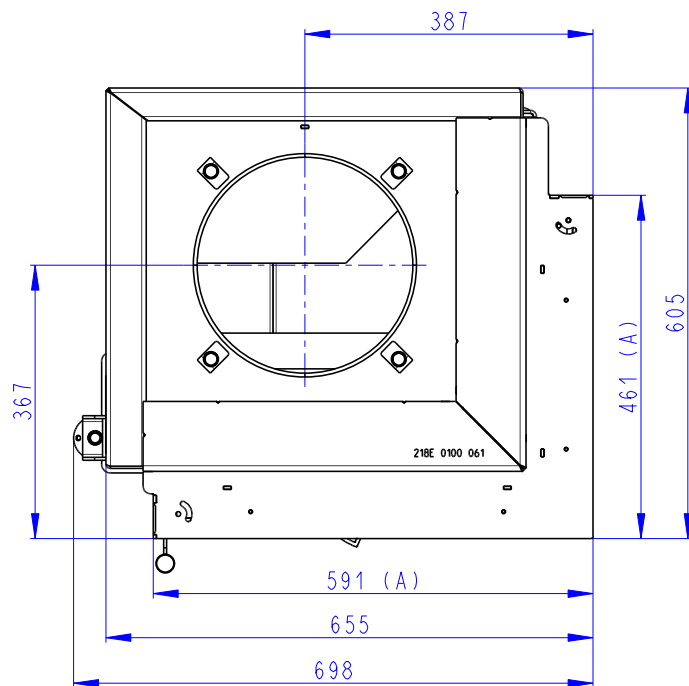

Rozměry v mm
 Maße in mm
 Dimensions in mm

DYNAMIC R 3G S 55.44.42.21

190 kg

- (A) Zastavbovy rozmer / Baumaße / In-built dimension
- (C) Centralni privod vzduchu / Central air inlet / Zentralluftzufuhr
- (L) Volna plocha proskleni / Free glass area / Freie Glassichtfläche

Rozměry v mm
 Maße in mm
 Dimensions in mm

DYNAMIC R 3G S 55.44.42.21
 + D3 KPL 180
 204 kg

(A) Zastavbovy rozmer / Baumaße / In-built dimension
 (C) Centralni privod vzduchu / Central air inlet / Zentralluftzufuhr

Rozměry v mm
 Maße in mm
 Dimensions in mm

DYNAMIC R 3G S 55.44.42.21
 + D3 PR 200
 198 kg

(A) Zastavbovy rozmer / Baumaße / In-built dimension
 (C) Centralni privod vzduchu / Central air inlet / Zentralluftzufuhr

Rozměry v mm
Maße in mm
Dimensions in mm

DYNAMIC R 3G S 55.44.42.21
+ D3 PR 200 + AKKUM KV 08B

499 kg

(A) Zastavbovy rozmer / Baumaße / In-built dimension
(C) Centralni privod vzduchu / Central air inlet / Zentralluftzufuhr