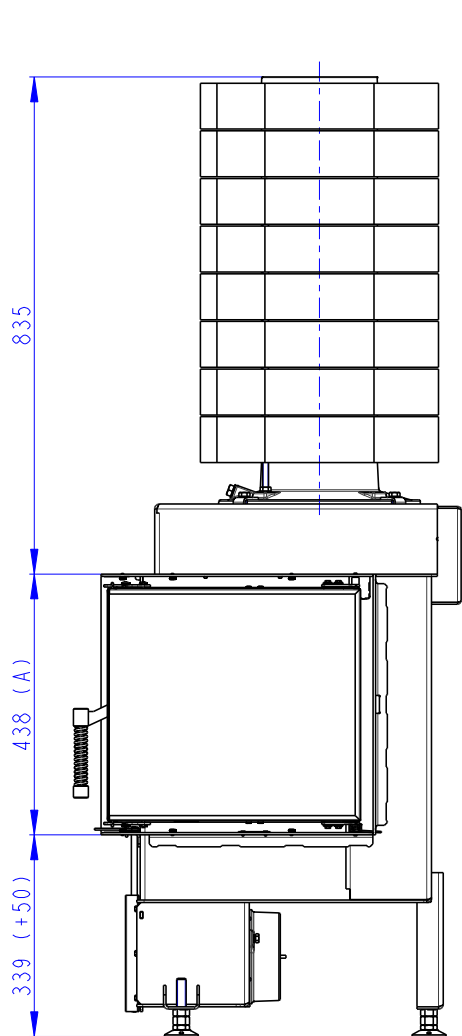

Rozměry v mm
 Maße in mm
 Dimensions in mm

DYNAMIC R 3G S 55.44.42.21
 + D3 KPL 180
 204 kg

(A) Zastavbovy rozmer / Baumaße / In-built dimension
 (C) Centralni privod vzduchu / Central air inlet / Zentralluftzufuhr

Rozměry v mm
 Maße in mm
 Dimensions in mm

DYNAMIC R 3G S 55.44.42.21
 + D3 PR 200
 198 kg

(A) Zastavbovy rozmer / Baumaße / In-built dimension
 (C) Centralni privod vzduchu / Central air inlet / Zentralluftzufuhr

Rozměry v mm
Maße in mm
Dimensions in mm

DYNAMIC R 3G S 55.44.42.21
+ D3 PR 200 + AKKUM KV 08B

499 kg

(A) Zastavbovy rozmer / Baumaße / In-built dimension
(C) Centralni privod vzduchu / Central air inlet / Zentralluftzufuhr

Rozměry v mm
Maße in mm
Dimensions in mm

DYNAMIC R 3G S 55.44.42.21
+ D3 VY01

234 kg

(A) Zastavbovy rozmer / Baumaße / In-built dimension
(C) Centralni privod vzduchu / Central air inlet / Zentralluftzufuhr