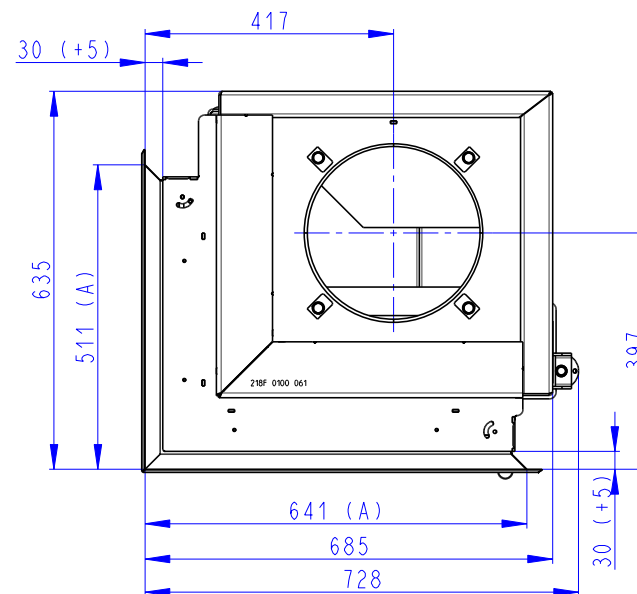

Rozměry v mm
 Maße in mm
 Dimensions in mm

DYNAMIC L 3G S 55.44.42.21
 + D3 PR 200 + AKKUM KV 08B

499 kg

(A) Zastavbovy rozmer / Baumaße / In-built dimension
 (C) Centralni privod vzduchu / Central air inlet / Zentralluftzufuhr

Rozmery v mm
 Maße in mm
 Dimensions in mm

DYNAMIC L 3G S 55.44.42.21
 + D3 VY01

234 kg

(A) Zastavbovy rozmer / Baumaße / In-built dimension
 (C) Centralni privod vzduchu / Central air inlet / Zentralluftzufuhr

Rozměry v mm
Maße in mm
Dimensions in mm

DYNAMIC L 3G S 55.44.42.21
+ DR3SG RAM04

(A) Zastavbovy rozmer / Baumaße / In-built dimension
(C) Centralni privod vzduchu / Central air inlet / Zentralluftzufuhr

Rozmery v mm
Maße in mm
Dimensions in mm

DYNAMIC L 3G S 55.44.42.21
+ DR3SG RAM06

(A) Zastavbovy rozmer / Baumaße / In-built dimension
(C) Centralni privod vzduchu / Central air inlet / Zentralluftzufuhr