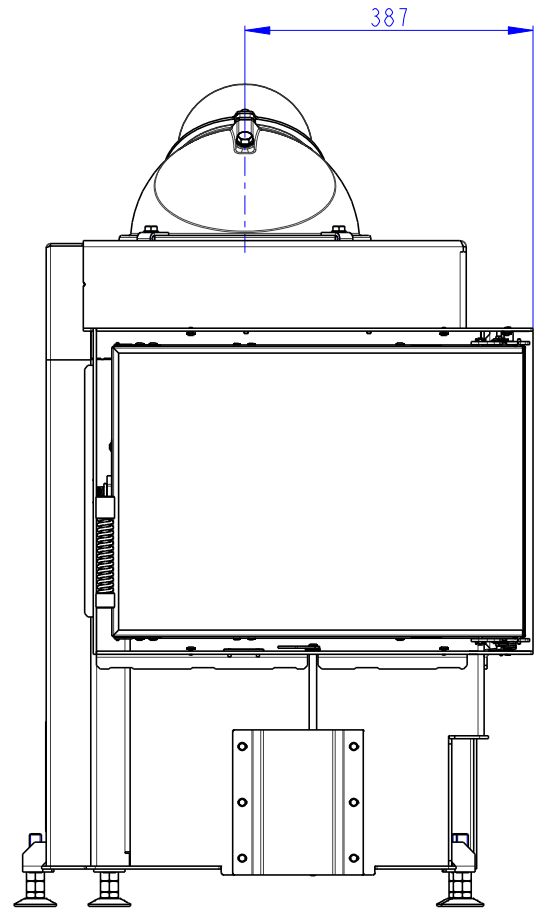

Rozměry v mm
 Maße in mm
 Dimensions in mm

DYNAMIC R 3G S 55.44.42.21

190 kg

- (A) Zastavbovy rozmer / Baumaße / In-built dimension
- (C) Centralni privod vzduchu / Central air inlet / Zentralluftzufuhr
- (L) Volna plocha proskleni / Free glass area / Freie Glassichtfläche

Rozměry v mm
 Maße in mm
 Dimensions in mm

DYNAMIC R 3G S 55.44.42.21
 + D3 KPL 180
 204 kg

(A) Zastavbovy rozmer / Baumaße / In-built dimension
 (C) Centralni privod vzduchu / Central air inlet / Zentralluftzufuhr