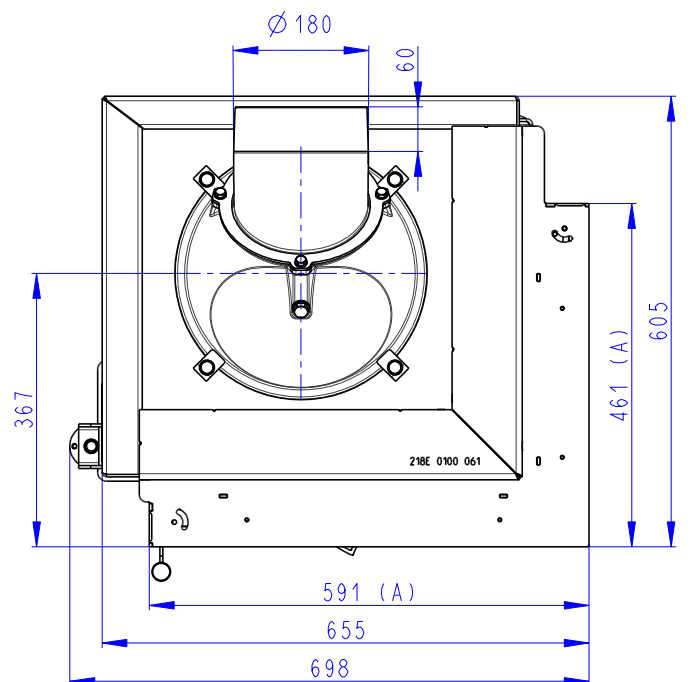

Rozměry v mm
 Maße in mm
 Dimensions in mm

DYNAMIC R 3G S 55.44.42.21

190 kg

- (A) Zastavbovy rozmer / Baumaße / In-built dimension
- (C) Centralni privod vzduchu / Central air inlet / Zentralluftzufuhr
- (L) Volna plocha proskleni / Free glass area / Freie Glassichtfläche

Rozměry v mm
 Maße in mm
 Dimensions in mm

DYNAMIC R 3G S 55.44.42.21
 + D3 KPL 180
 204 kg

(A) Zastavbovy rozmer / Baumaße / In-built dimension
 (C) Centralni privod vzduchu / Central air inlet / Zentralluftzufuhr

Rozměry v mm
 Maße in mm
 Dimensions in mm

DYNAMIC R 3G S 55.44.42.21
 + D3 PR 200
 198 kg

(A) Zastavbovy rozmer / Baumaße / In-built dimension
 (C) Centralni privod vzduchu / Central air inlet / Zentralluftzufuhr

Rozměry v mm
Maße in mm
Dimensions in mm

DYNAMIC R 3G S 55.44.42.21
+ D3 PR 200 + AKKUM KV 08B

499 kg

(A) Zastavbovy rozmer / Baumaße / In-built dimension
(C) Centralni privod vzduchu / Central air inlet / Zentralluftzufuhr