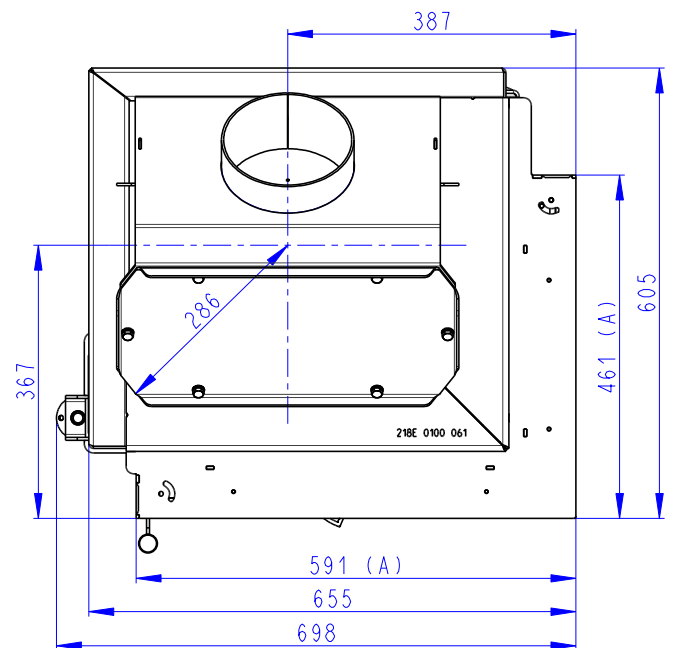

Rozměry v mm
 Maße in mm
 Dimensions in mm

DYNAMIC R 3G S 55.44.42.21
 + D3 PR 200
 198 kg

(A) Zastavbovy rozmer / Baumaße / In-built dimension
 (C) Centralni privod vzduchu / Central air inlet / Zentralluftzufuhr

Rozměry v mm
Maße in mm
Dimensions in mm

DYNAMIC R 3G S 55.44.42.21
+ D3 PR 200 + AKKUM KV 08B

499 kg

(A) Zastavbovy rozmer / Baumaße / In-built dimension
(C) Centralni privod vzduchu / Central air inlet / Zentralluftzufuhr

Rozměry v mm
Maße in mm
Dimensions in mm

DYNAMIC R 3G S 55.44.42.21
+ D3 VY01

234 kg

(A) Zastavbovy rozmer / Baumaße / In-built dimension
(C) Centralni privod vzduchu / Central air inlet / Zentralluftzufuhr

Rozměry v mm
Maße in mm
Dimensions in mm

DYNAMIC R 3G S 55.44.42.21
+ DR3SG RAM04

(A) Zastavbovy rozmer / Baumaße / In-built dimension
(C) Centralni privod vzduchu / Central air inlet / Zentralluftzufuhr