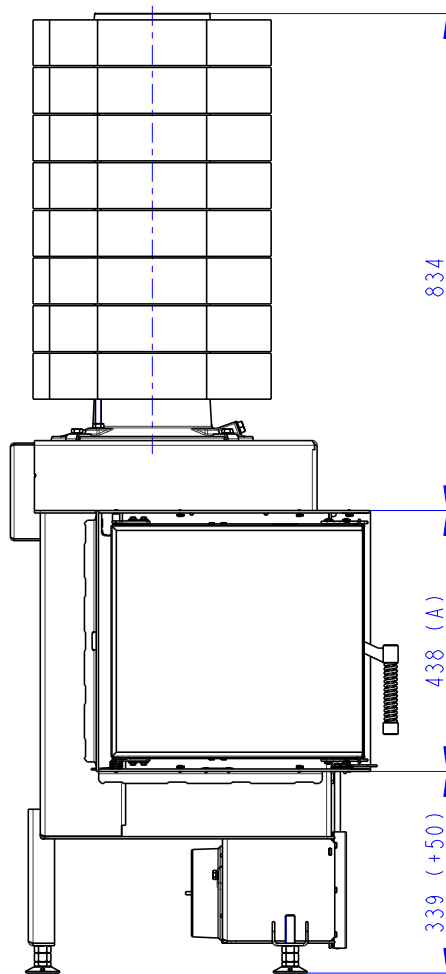

Rozměry v mm
 Maße in mm
 Dimensions in mm

DYNAMIC L 3G S 55.44.42.21

+ D3 KPL 180

204 kg

(A) Zastavbovy rozmer / Baumaße / In-built dimension
 (C) Centralni privod vzduchu / Central air inlet / Zentralluftzufuhr

Rozměry v mm
 Maße in mm
 Dimensions in mm

DYNAMIC L 3G S 55.44.42.21
 + D3 PR 200
 198 kg

(A) Zastavbovy rozmer / Baumaße / In-built dimension
 (C) Centralni privod vzduchu / Central air inlet / Zentralluftzufuhr

Rozměry v mm
 Maße in mm
 Dimensions in mm

DYNAMIC L 3G S 55.44.42.21
 + D3 PR 200 + AKKUM KV 08B

499 kg

(A) Zastavbovy rozmer / Baumaße / In-built dimension
 (C) Centralni privod vzduchu / Central air inlet / Zentralluftzufuhr

Rozmery v mm
 Maße in mm
 Dimensions in mm

DYNAMIC L 3G S 55.44.42.21
 + D3 VY01

234 kg

(A) Zastavbovy rozmer / Baumaße / In-built dimension
 (C) Centralni privod vzduchu / Central air inlet / Zentralluftzufuhr