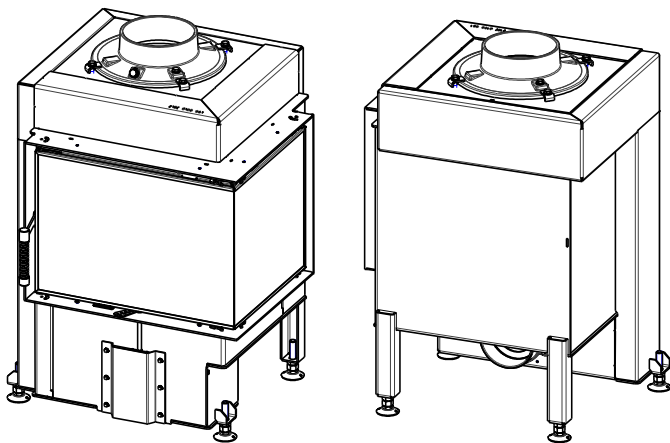

Rozměry v mm
 Maße in mm
 Dimensions in mm

DYNAMIC R 3G S 55.44.42.21
 + D3 KPL 180
 204 kg

(A) Zastavbovy rozmer / Baumaße / In-built dimension
 (C) Centralni privod vzduchu / Central air inlet / Zentralluftzufuhr

Rozměry v mm
 Maße in mm
 Dimensions in mm

DYNAMIC R 3G S 55.44.42.21
 + D3 PR 200
 198 kg

(A) Zastavbovy rozmer / Baumaße / In-built dimension
 (C) Centralni privod vzduchu / Central air inlet / Zentralluftzufuhr