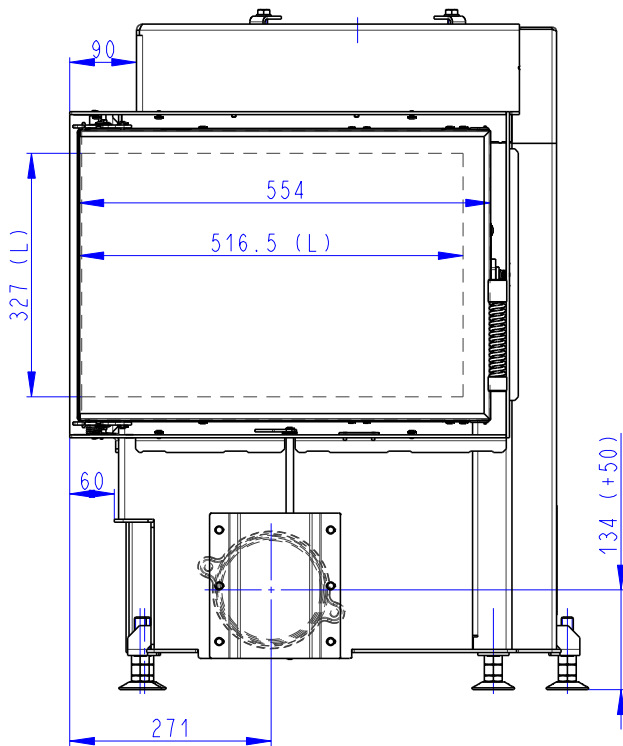

Rozměry v mm
Maße in mm
Dimensions in mm

DYNAMIC R 3G S 55.44.42.21
+ DR3SG RAM04

(A) Zastavbovy rozmer / Baumaße / In-built dimension
(C) Centralni privod vzduchu / Central air inlet / Zentralluftzufuhr

Rozměry v mm
Maße in mm
Dimensions in mm

DYNAMIC R 3G S 55.44.42.21
+ DR3SG RAM06

(A) Zastavbovy rozmer / Baumaße / In-built dimension
(C) Centralni privod vzduchu / Central air inlet / Zentralluftzufuhr

Rozmery v mm
 Maße in mm
 Dimensions in mm

DYNAMIC L 3G S 55.44.42.21

190 kg

- (A) Zastavbovy rozmer / Baumaße / In-built dimension
- (C) Centralni privod vzduchu / Central air inlet / Zentralluftzufuhr
- (L) Volna plocha proskleni / Free glass area / Freie Glassichtfläche

Rozměry v mm
 Maße in mm
 Dimensions in mm

DYNAMIC L 3G S 55.44.42.21

+ D3 KPL 180

204 kg

(A) Zastavbovy rozmer / Baumaße / In-built dimension
 (C) Centralni privod vzduchu / Central air inlet / Zentralluftzufuhr