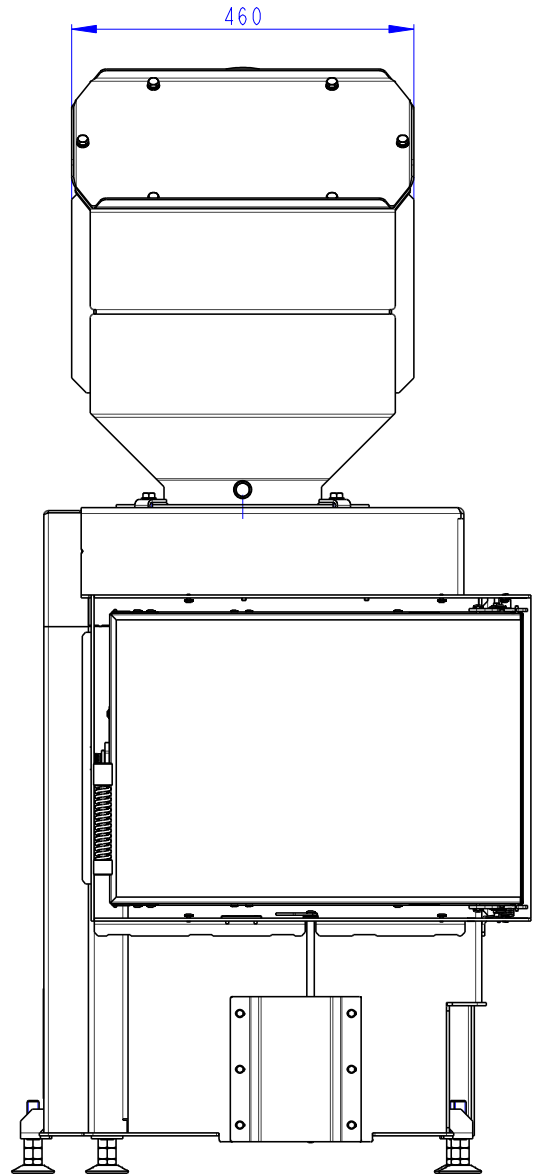

Rozměry v mm
 Maße in mm
 Dimensions in mm

DYNAMIC R 3G S 55.44.42.21
 + D3 KPL 180
 204 kg

(A) Zastavbovy rozmer / Baumaße / In-built dimension
 (C) Centralni privod vzduchu / Central air inlet / Zentralluftzufuhr

Rozměry v mm
 Maße in mm
 Dimensions in mm

DYNAMIC R 3G S 55.44.42.21
 + D3 PR 200
 198 kg

(A) Zastavbovy rozmer / Baumaße / In-built dimension
 (C) Centralni privod vzduchu / Central air inlet / Zentralluftzufuhr

Rozměry v mm
Maße in mm
Dimensions in mm

DYNAMIC R 3G S 55.44.42.21
+ D3 PR 200 + AKKUM KV 08B

499 kg

(A) Zastavbovy rozmer / Baumaße / In-built dimension
(C) Centralni privod vzduchu / Central air inlet / Zentralluftzufuhr

Rozměry v mm
Maße in mm
Dimensions in mm

DYNAMIC R 3G S 55.44.42.21
+ D3 VY01

234 kg

(A) Zastavbovy rozmer / Baumaße / In-built dimension
(C) Centralni privod vzduchu / Central air inlet / Zentralluftzufuhr