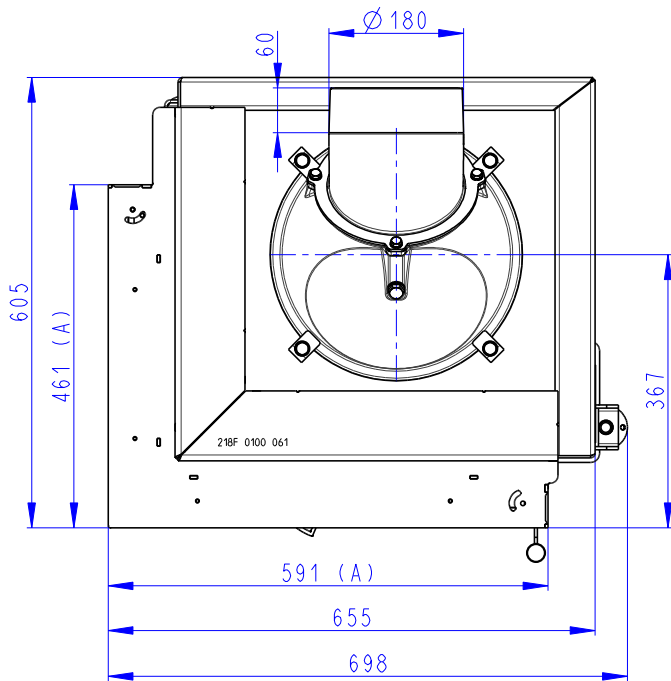

Rozměry v mm
Maße in mm
Dimensions in mm

DYNAMIC R 3G S 55.44.42.21
+ DR3SG RAM06

(A) Zastavbovy rozmer / Baumaße / In-built dimension
(C) Centralni privod vzduchu / Central air inlet / Zentralluftzufuhr

Rozmery v mm
 Maße in mm
 Dimensions in mm

DYNAMIC L 3G S 55.44.42.21

190 kg

- (A) Zastavbovy rozmer / Baumaße / In-built dimension
- (C) Centralni privod vzduchu / Central air inlet / Zentralluftzufuhr
- (L) Volna plocha proskleni / Free glass area / Freie Glassichtfläche

Rozměry v mm
 Maße in mm
 Dimensions in mm

DYNAMIC L 3G S 55.44.42.21

+ D3 KPL 180

204 kg

(A) Zastavbovy rozmer / Baumaße / In-built dimension
 (C) Centralni privod vzduchu / Central air inlet / Zentralluftzufuhr

Rozměry v mm
 Maße in mm
 Dimensions in mm

DYNAMIC L 3G S 55.44.42.21
 + D3 PR 200
 198 kg

(A) Zastavbovy rozmer / Baumaße / In-built dimension
 (C) Centralni privod vzduchu / Central air inlet / Zentralluftzufuhr