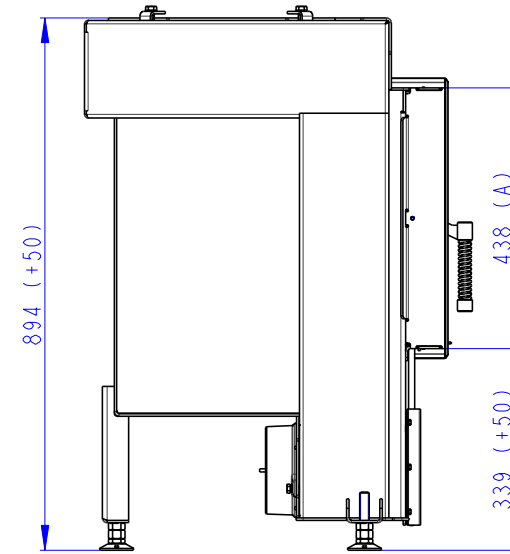

Rozměry v mm
Maße in mm
Dimensions in mm

DYNAMIC R 3G S 55.44.42.21
+ D3 VY01

234 kg

(A) Zastavbovy rozmer / Baumaße / In-built dimension
(C) Centralni privod vzduchu / Central air inlet / Zentralluftzufuhr

Rozměry v mm
Maße in mm
Dimensions in mm

DYNAMIC R 3G S 55.44.42.21
+ DR3SG RAM04

(A) Zastavbovy rozmer / Baumaße / In-built dimension
(C) Centralni privod vzduchu / Central air inlet / Zentralluftzufuhr

Rozměry v mm
Maße in mm
Dimensions in mm

DYNAMIC R 3G S 55.44.42.21
+ DR3SG RAM06

(A) Zastavbovy rozmer / Baumaße / In-built dimension
(C) Centralni privod vzduchu / Central air inlet / Zentralluftzufuhr

Rozmery v mm
 Maße in mm
 Dimensions in mm

DYNAMIC L 3G S 55.44.42.21

190 kg

- (A) Zastavbovy rozmer / Baumaße / In-built dimension
- (C) Centralni privod vzduchu / Central air inlet / Zentralluftzufuhr
- (L) Volna plocha proskleni / Free glass area / Freie Glassichtfläche