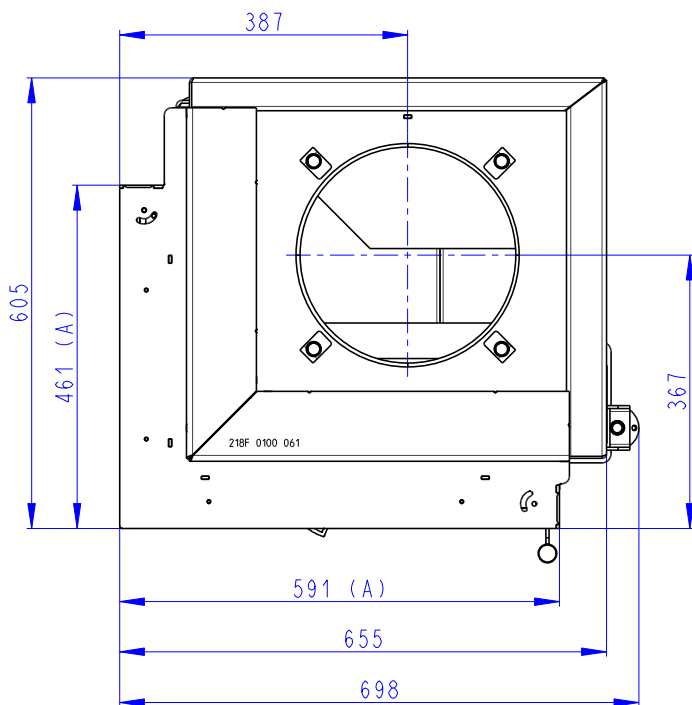

Rozměry v mm
Maße in mm
Dimensions in mm

DYNAMIC R 3G S 55.44.42.21
+ DR3SG RAM04

(A) Zastavbovy rozmer / Baumaße / In-built dimension
(C) Centralni privod vzduchu / Central air inlet / Zentralluftzufuhr

Rozměry v mm
Maße in mm
Dimensions in mm

DYNAMIC R 3G S 55.44.42.21
+ DR3SG RAM06

(A) Zastavbovy rozmer / Baumaße / In-built dimension
(C) Centralni privod vzduchu / Central air inlet / Zentralluftzufuhr

Rozmery v mm
 Maße in mm
 Dimensions in mm

DYNAMIC L 3G S 55.44.42.21

190 kg

- (A) Zastavbovy rozmer / Baumaße / In-built dimension
- (C) Centralni privod vzduchu / Central air inlet / Zentralluftzufuhr
- (L) Volna plocha proskleni / Free glass area / Freie Glassichtfläche

Rozměry v mm
 Maße in mm
 Dimensions in mm

DYNAMIC L 3G S 55.44.42.21

+ D3 KPL 180

204 kg

(A) Zastavbovy rozmer / Baumaße / In-built dimension
 (C) Centralni privod vzduchu / Central air inlet / Zentralluftzufuhr