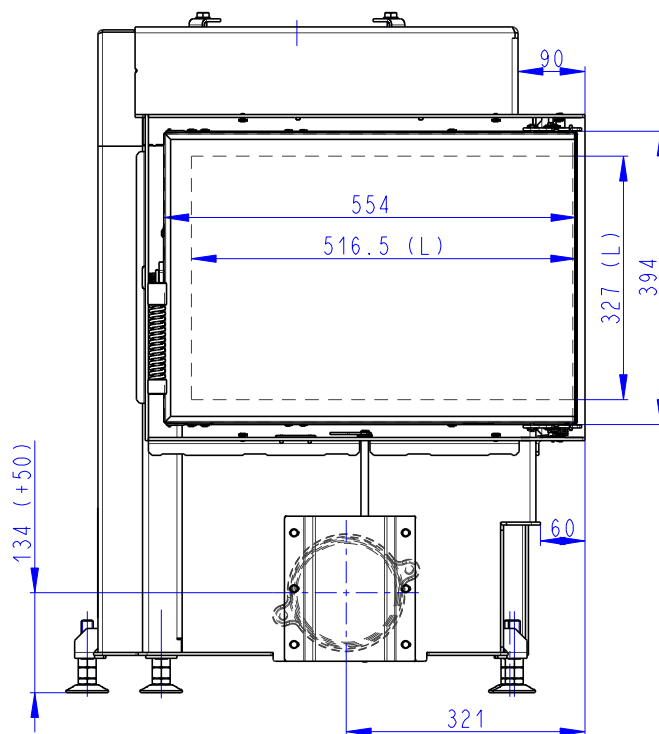

Rozměry v mm
 Maße in mm
 Dimensions in mm

DYNAMIC R 3G S 55.44.42.21

190 kg

- (A) Zastavbovy rozmer / Baumaße / In-built dimension
- (C) Centralni privod vzduchu / Central air inlet / Zentralluftzufuhr
- (L) Volna plocha proskleni / Free glass area / Freie Glassichtfläche

Rozměry v mm
 Maße in mm
 Dimensions in mm

DYNAMIC R 3G S 55.44.42.21
 + D3 KPL 180
 204 kg

(A) Zastavbovy rozmer / Baumaße / In-built dimension
 (C) Centralni privod vzduchu / Central air inlet / Zentralluftzufuhr

Rozměry v mm
 Maße in mm
 Dimensions in mm

DYNAMIC R 3G S 55.44.42.21
 + D3 PR 200
 198 kg

(A) Zastavbovy rozmer / Baumaße / In-built dimension
 (C) Centralni privod vzduchu / Central air inlet / Zentralluftzufuhr

Rozměry v mm
Maße in mm
Dimensions in mm

DYNAMIC R 3G S 55.44.42.21
+ D3 PR 200 + AKKUM KV 08B

499 kg

(A) Zastavbovy rozmer / Baumaße / In-built dimension
(C) Centralni privod vzduchu / Central air inlet / Zentralluftzufuhr