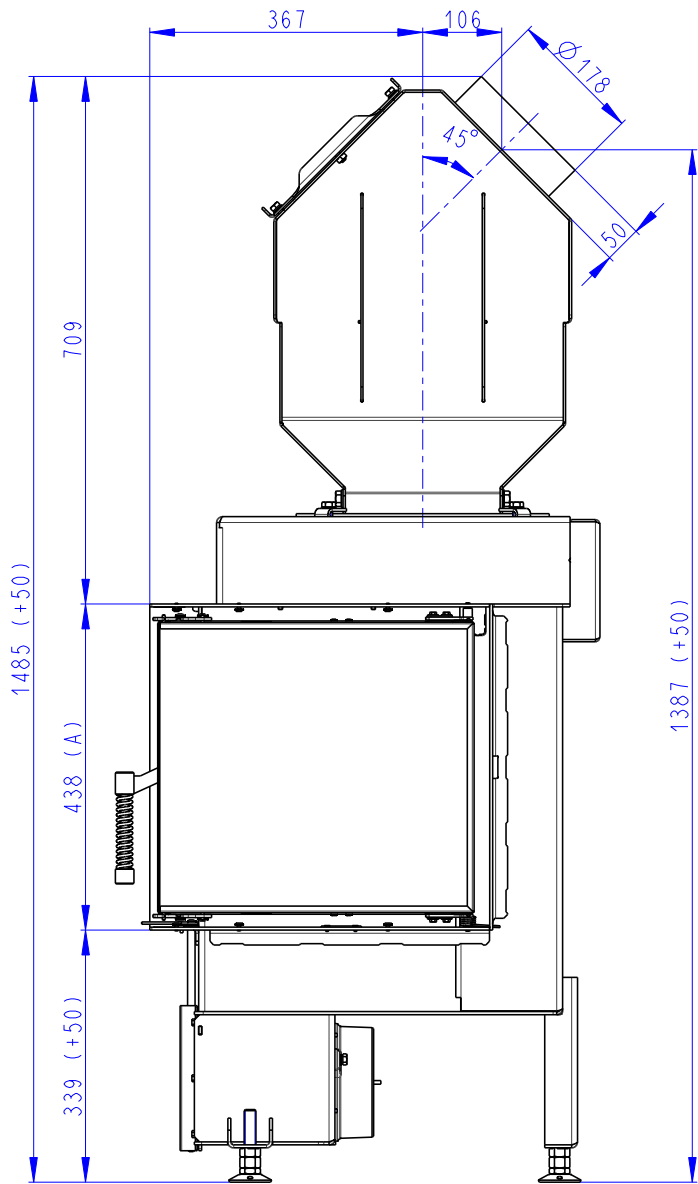

Rozměry v mm
 Maße in mm
 Dimensions in mm

DYNAMIC R 3G S 55.44.42.21
 + D3 PR 200
 198 kg

(A) Zastavbovy rozmer / Baumaße / In-built dimension
 (C) Centralni privod vzduchu / Central air inlet / Zentralluftzufuhr

Rozměry v mm
Maße in mm
Dimensions in mm

DYNAMIC R 3G S 55.44.42.21
+ D3 PR 200 + AKKUM KV 08B

499 kg

(A) Zastavbovy rozmer / Baumaße / In-built dimension
(C) Centralni privod vzduchu / Central air inlet / Zentralluftzufuhr

Rozměry v mm
Maße in mm
Dimensions in mm

DYNAMIC R 3G S 55.44.42.21
+ D3 VY01

234 kg

(A) Zastavbovy rozmer / Baumaße / In-built dimension
(C) Centralni privod vzduchu / Central air inlet / Zentralluftzufuhr

Rozměry v mm
Maße in mm
Dimensions in mm

DYNAMIC R 3G S 55.44.42.21
+ DR3SG RAM04

(A) Zastavbovy rozmer / Baumaße / In-built dimension
(C) Centralni privod vzduchu / Central air inlet / Zentralluftzufuhr